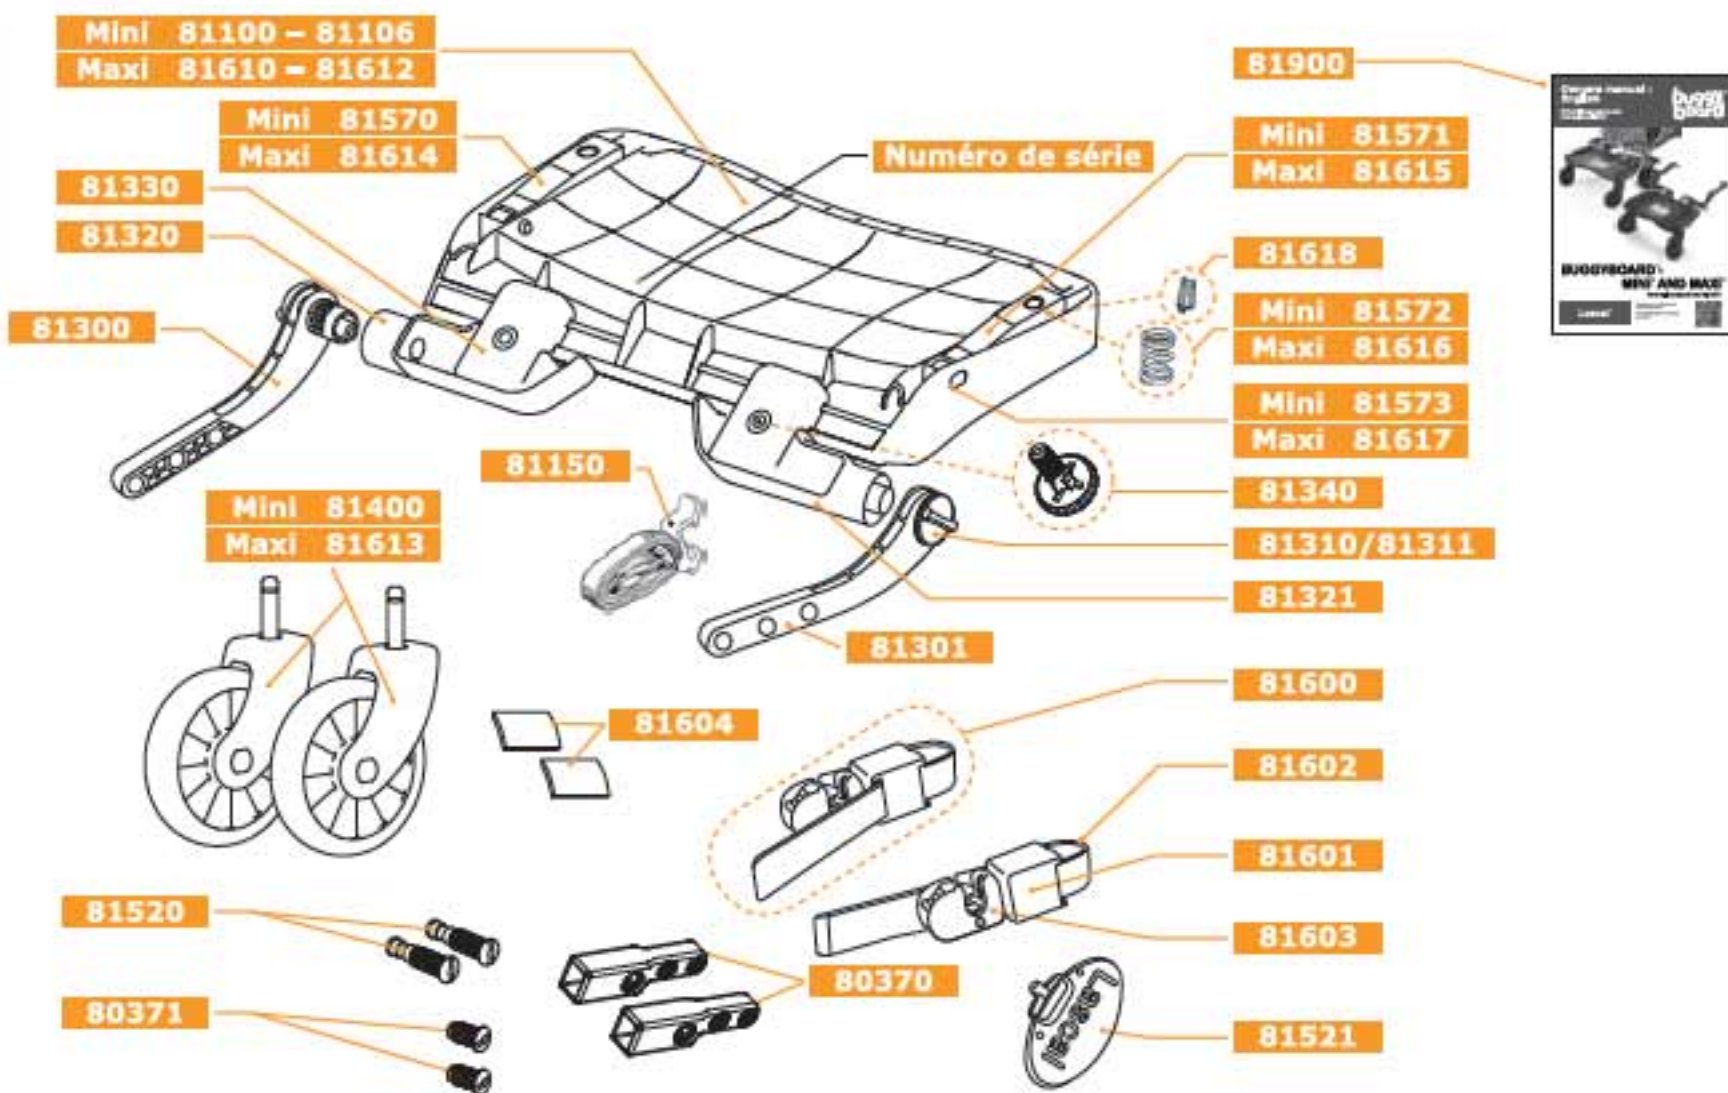

CONTENU BUGGYBOARD - MINI ET MAXI

Français

Pièce n°		Description	Pièce pré-assem-blée	Quantité
Mini	Maxi			
81100 - 81106	81610 - 81612	Planche		1
81150	81150	Sangle avec crochet		1
81300/81301	81300/81301	Bras gauche/Bras droit		1/1
81310/81311	81310/81311	Ajusteur de niveau (rouge/bleu)	✓	2
81320/81321	81320/81321	Base bras gauche/Base bras droit	✓	1/1
81330	81330	Plaque de fixation	✓	2
81340	81340	Vis de réglage	✓	2
81400	81613	Roue		2
81520	81520	Goupille		2
81600	81600	Connecteur		2
		81601 Capuchon du connecteur		
		81602 Languette du connecteur		
		81603 Clip du connecteur		
81604	81604	Rubans de friction		2
81570/81571	81614/81615	Bras de suspension gauche/Bras de suspension droit	✓	1/1
81572	81616	Ressort de suspension	✓	2
81573	81617	Rivet de suspension	✓	2
81618	81618	Bloque-roue	✓	2
80370	80370	Rallonge de bras		2
80371	80371	Vis de rallonge de bras		2
81521	81521	Clef de goupille		1
81900	81900	Manuel Mini et Maxi		1